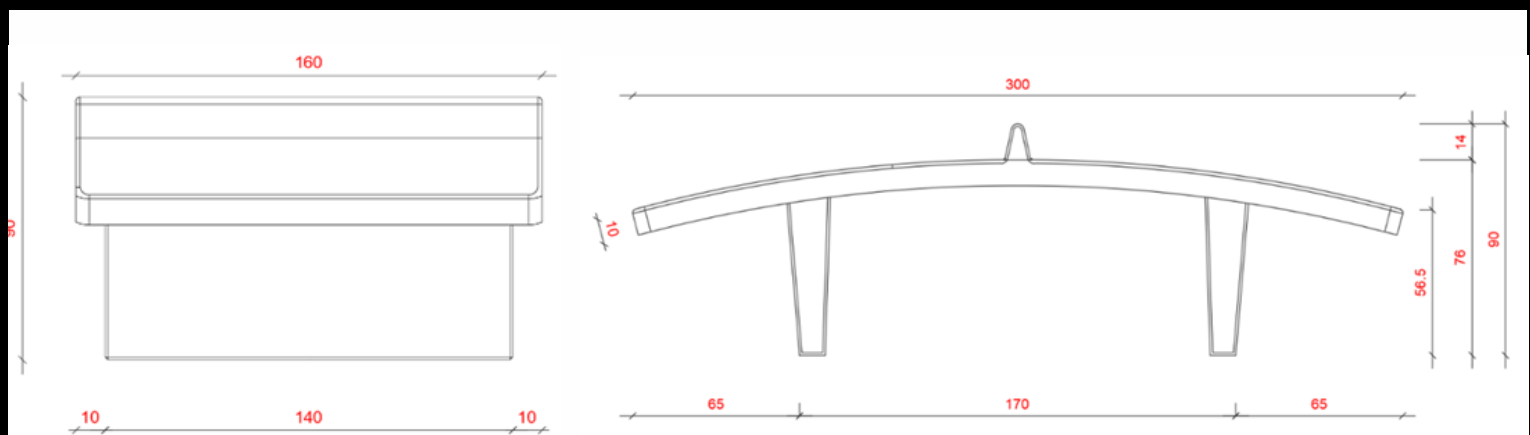

Rien n'empêche aux joueurs de jouer avec leurs propres règles.

Caractéristiques techniques :

- Hauteur : 90 cm
- Largeur : 160 cm
- Longueur : 300 cm
- Poids : 1800 kg

Plusieurs coloris en option (nous contacter).
Finition de base : béton brut
Couleur de base : gris clair